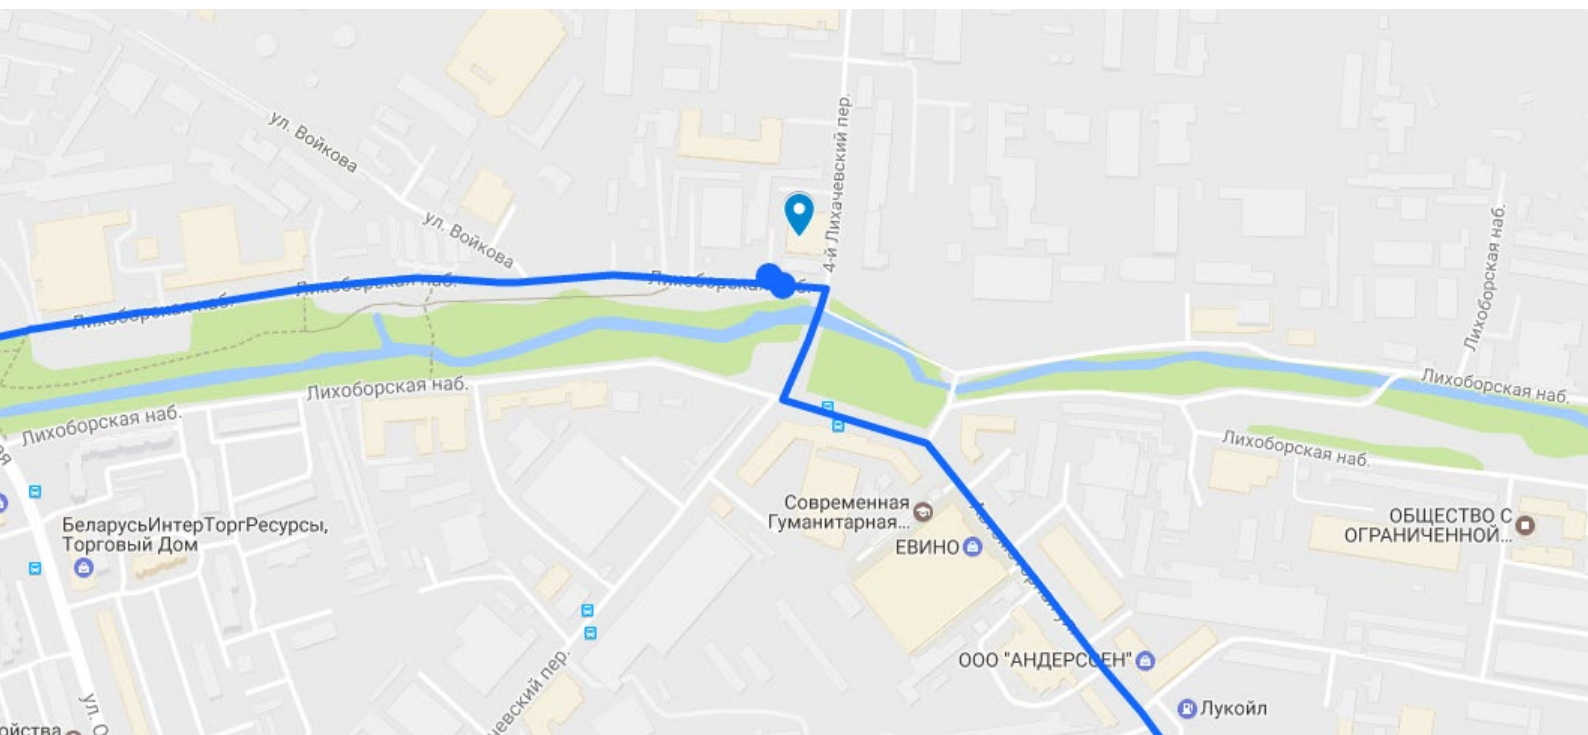

СХЕМА ПРОЕЗДА В ОФИС И НА СКЛАД ООО «ТРЕЙД ГРУПП» Г. МОСКВА

Адрес: 125438, г. Москва, Лихоборская наб., дом 9, стр. 1

Телефон: +7 (495) 225-48-92 (многоканальный)

Факс: +7 (495) 225-48-93

E-mail: info@duyar.ru

www.holod-tk.ru

ПРОЕЗД НА ЛИЧНОМ АВТОТРАНСПОРТЕ:

От МКАД: съезд Хорвино/Бусиново. Далее по Зеленоградской или Дыбенко до Онежской ул., поворот налево под стрелку на Лихоборскую наб.

От Дмитровского шоссе: через Бол. Академическую ул., поворот Т-образный перекресток под стрелку на 4-й Новомихалковский пр., далее по Автомоторной улице до пересечения с Лихоборской наб.

ПРОЕЗД ОБЩЕСТВЕННЫМ ТРАНСПОРТОМ ОТ МЕТРО:

«Петровско-Разумовская»: на маршрутке или автобусе № 123 до остановки «Лихоборская набережная».

«Водный Стадион»: на маршрутке или автобусе № 123 до остановки «Лихоборская набережная».